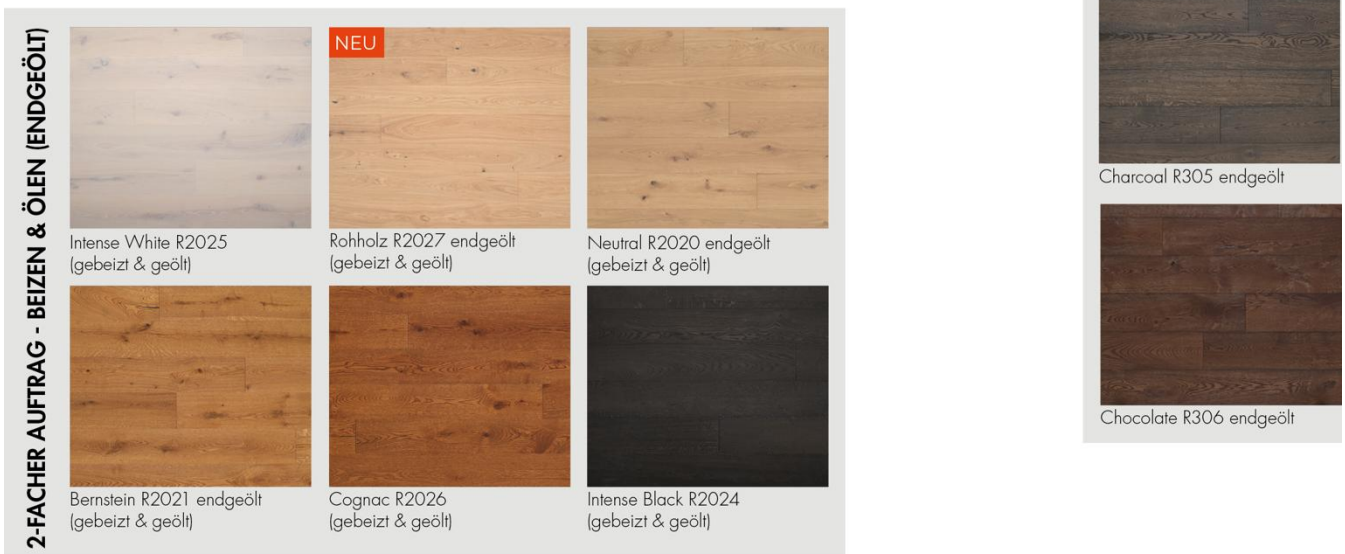

Produktinformation

Oberflächenveredelung

FLOOR

* Bitte beachten Sie das bei stark und 3D gebürsteten Oberflächen die Spachtelmasse aus den Rissen und Aststellen teilweise herausgebürstet wird.

Bedingt durch die Beize werden die natürlichen Farbunterschiede im Holz stärker hervorgehoben. Dies stellt keinen Grund zur Beanstandung dar.

Produktinformation

Oberflächenveredelung

Haptik

gebürstet	Beim "Bürsten" wird mit Nylonbürsten eine leicht fühlbare Holzstruktur in die Oberfläche eingearbeitet. Das ist eine sehr beliebte Struktur.
stark gebürstet*	Beim "stark Bürsten" werden die weichen Stellen aus dem Holz mit Stahlbürsten herausgebürstet. Dies erzeugt eine stark fühlbare Holzstruktur.
3D bürsten*	Beim "3D-Bürsten" werden mit oszillierenden Spezialbürsten ganz besondere intensiv fühlbare Holzstrukturen im 3D-Effekt herausgearbeitet.
dezent handgehobelt & leicht gebürstet	Die „dezente“ Hobelung erzeugt eine leicht breitwellige Haptik mit fühlbarer Holzstruktur. Diese ist sehr beliebt.
standard handgehobelt & leicht gebürstet	Die „standard“ Hobelung erzeugt eine wellige Haptik mit fühlbarer Holzstruktur.
intensiv handgehobelt & stark gebürstet	Die „intensive“ Hobelung erzeugt eine extrem wellige Haptik mit stark fühlbarer Holzstruktur.

* Bitte beachten Sie das bei stark und 3D gebürsteten Oberflächen die Spachtelmasse aus den Rissen und Aststellen teilweise herausgebürstet wird.

Bei all unseren gefasten, gebürstet & naturbelassenen Parkettböden haben Sie die Wahl zwischen verschiedenen Haptiken und 23 Ölfarben von Rubio Monocoat.

- Endgeölt für den privaten Wohnbereich
- Äußerst robuste und strapazierfähige Naturöloberfläche (Hauptbestandteil: Leinöl)
- Nachhaltig & Ökologisch: Erfüllung des AgBB-Schemas für das Qualitätssiegel Nachhaltiges Bauen; 100% VOC- und Lösemittelfrei
- Volldeklaration der Inhaltsstoffe vorhanden
- Individuelle und natürliche Optik