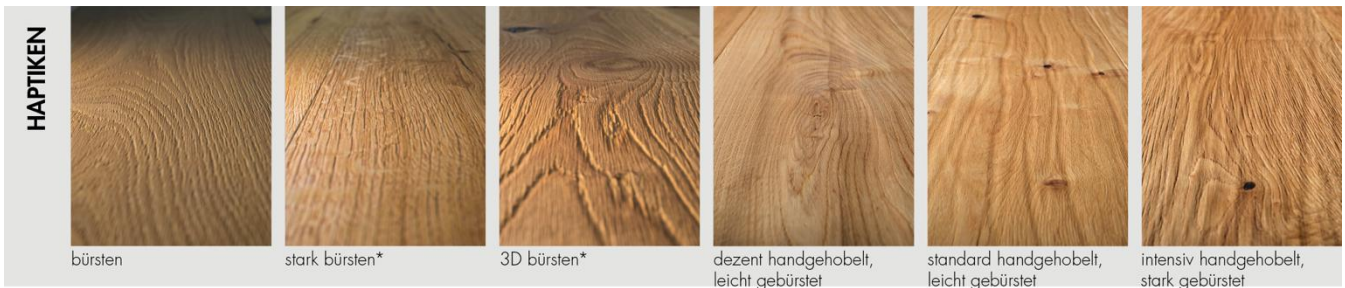

Produktinformation

Oberflächenveredelung

FLOOR

* Bitte beachten Sie das bei stark und 3D gebürsteten Oberflächen die Spachtelmasse aus den Rissen und Aststellen teilweise herausgebürstet wird.

Bedingt durch die Beize werden die natürlichen Farbunterschiede im Holz stärker hervorgehoben. Dies stellt keinen Grund zur Beanstandung dar.

Produktinformation

Oberflächenveredelung

Haptik

gebürstet	Beim "Bürsten" wird mit Nylonbürsten eine leicht fühlbare Holzstruktur in die Oberfläche eingearbeitet. Das ist eine sehr beliebte Struktur.
stark gebürstet*	Beim "stark Bürsten" werden die weichen Stellen aus dem Holz mit Stahlbürsten herausgebürstet. Dies erzeugt eine stark fühlbare Holzstruktur.
3D bürsten*	Beim "3D-Bürsten" werden mit oszillierenden Spezialbürsten ganz besondere intensiv fühlbare Holzstrukturen im 3D-Effekt herausgearbeitet.
dezent handgehobelt & leicht gebürstet	Die „dezente“ Hobelung erzeugt eine leicht breitwellige Haptik mit fühlbarer Holzstruktur. Diese ist sehr beliebt.
standard handgehobelt & leicht gebürstet	Die „standard“ Hobelung erzeugt eine wellige Haptik mit fühlbarer Holzstruktur.
intensiv handgehobelt & stark gebürstet	Die „intensive“ Hobelung erzeugt eine extrem wellige Haptik mit stark fühlbarer Holzstruktur.

* Bitte beachten Sie das bei stark und 3D gebürsteten Oberflächen die Spachtelmasse aus den Rissen und Aststellen teilweise herausgebürstet wird.

Bei all unseren gefasten, gebürstet & naturbelassenen Parkettböden haben Sie die Wahl zwischen verschiedenen Haptiken und 23 Ölfarben von Rubio Monocoat.

- Endgeölt für den privaten Wohnbereich
- Äußerst robuste und strapazierfähige Naturöloberfläche (Hauptbestandteil: Leinöl)
- Nachhaltig & Ökologisch: Erfüllung des AgBB-Schemas für das Qualitätssiegel Nachhaltiges Bauen; 100% VOC- und Lösemittelfrei
- Volldeklaration der Inhaltsstoffe vorhanden
- Individuelle und natürliche Optik