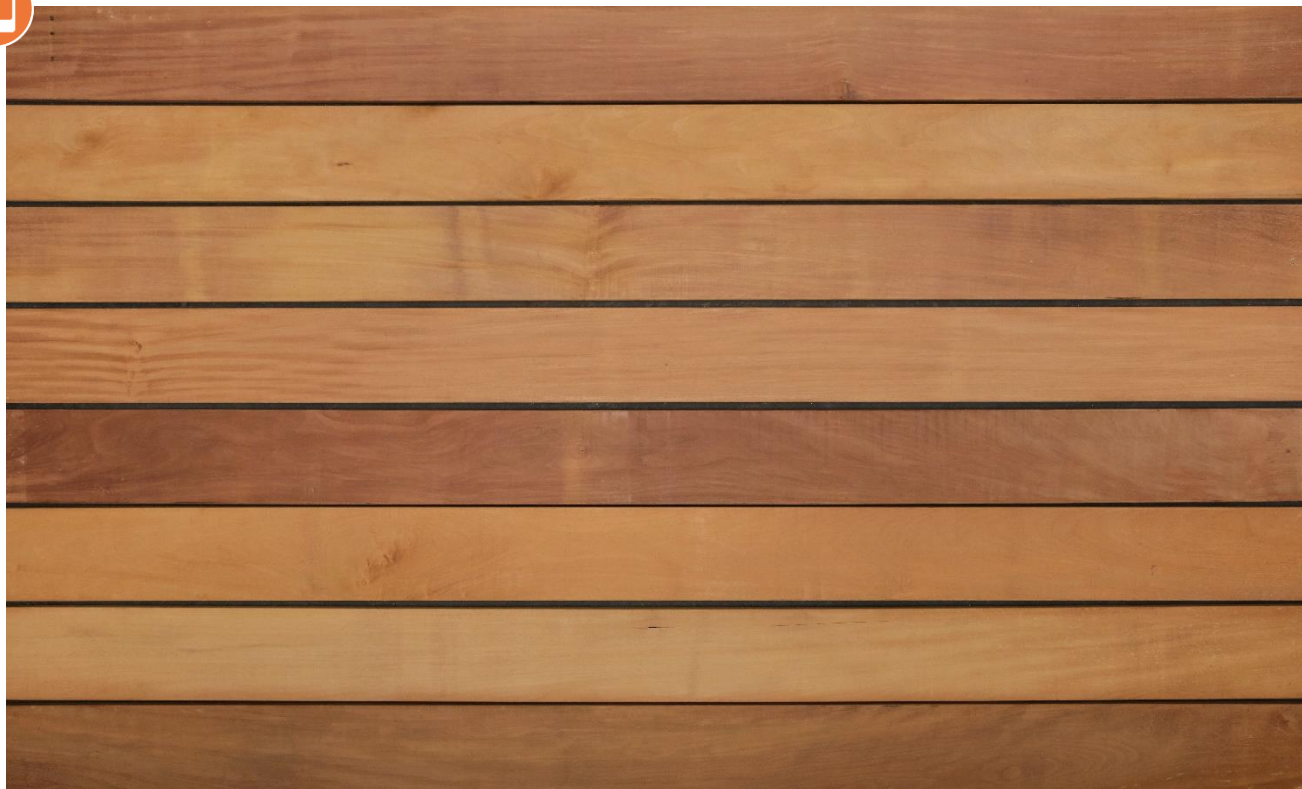

Produktinformation

Terrassendiele Garapa

MESFO
FLOOR

Garapa

Das Naturprodukt Holz ist einzigartig in seiner Form und Beschaffenheit. Struktur- und Farbunterschiede unterstreichen seine Individualität und stellen keinen Mangel dar. Mit unserer langjährigen Erfahrung und der Liebe zum Holz sind wir stets bestrebt Ihnen ein einwandfreies Produkt zu liefern. Gänzlich können wir vereinzelte Sortier- und Produktionsfehler nicht ausschließen, welche jedoch 5% der Liefermenge nicht überschreiten.