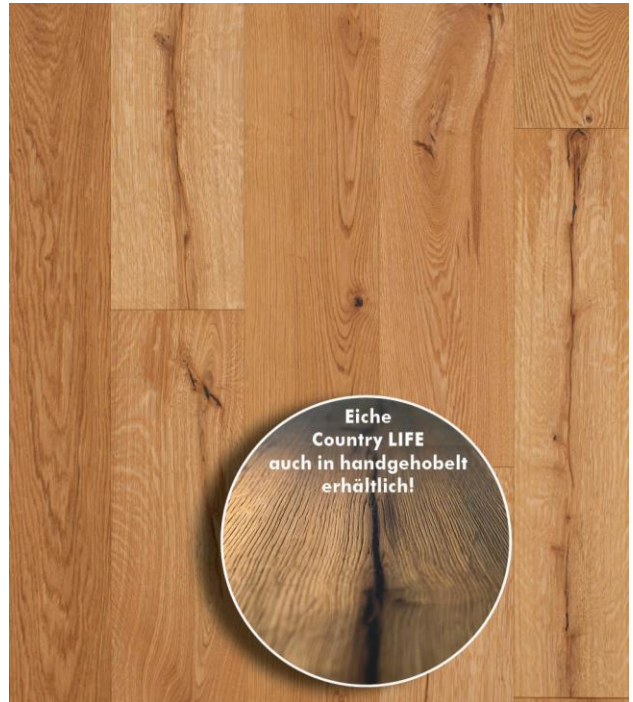

Sortierung	Classic	Country	Country LIFE	Country WILD
Erscheinungsbild	ruhig bis lebhaft	ausdrucksstark	ausdrucksstark	ausdrucksstark
Äste	Äste ca. 20-40 mm (kleinster Durchmesser)	Äste, sowie Kantenäste zulässig	Äste, sowie Kantenäste vorhanden	Äste, sowie Kantenäste vorhanden
Risse	im Prinzip frei	zulässig	große zulässig	große zulässig
Haarrisse	vereinzelt zulässig	vereinzelt zulässig	zulässig	starke zulässig
Splint	gesunder Splint gebeizt, ca. 5% zulässig	gesunder Splint gebeizt ca. 5-10% zulässig	gesunder Splint gebeizt, ca. 20-30% zulässig	gesunder Splint gebeizt, ca. 20-30% zulässig
Farbunterschiede	zulässig	zulässig	zulässig	starke zulässig
Spachtelfarbe	schwarz	schwarz	schwarz	schwarz

Produktinformation

Landhausdielen 3-Schicht

Eiche 2G

Eiche Classic

Eiche Country LIFE (auch als handgehobelt erhältlich)

Eiche Country L / XL

Eiche Country WILD

Das Naturprodukt Holz ist einzigartig in seiner Form und Beschaffenheit. Struktur- und Farbunterschiede unterstreichen seine Individualität und stellen keinen Mangel dar. Mit unserer langjährigen Erfahrung und der Liebe zum Holz sind wir stets bestrebt Ihnen ein einwandfreies Produkt zu liefern. Gänzlich können wir vereinzelte Sortier- und Produktionsfehler nicht ausschließen,