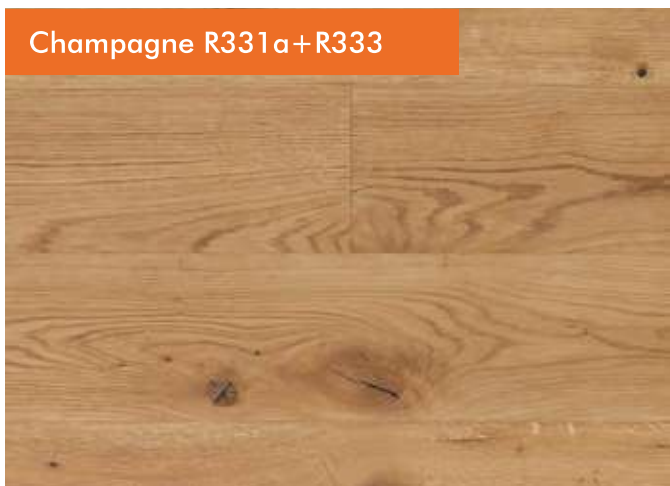

MEFO MANUFAKTUR

Oberflächenveredelung endgeölt

Rubio Monocoat - OIL FINISH MADE IN GERMANY

Konfigurieren Sie sich Ihren Boden – Auf all unseren gefassten, gebürstet & naturbelassen Bodenbelägen haben Sie die Option bereits ab 1 m² folgende Oberflächen von Rubio Monocoat aufzutragen:

Bei dieser Veredelung handelt es sich um eine werksseitig endgeölte Oberfläche. Im privaten Wohnbereich benötigt diese keine Ersteinpflege mehr. Im Objektbereich empfehlen wir eine Ersteinpflege mit RMC Maintenance Öl.