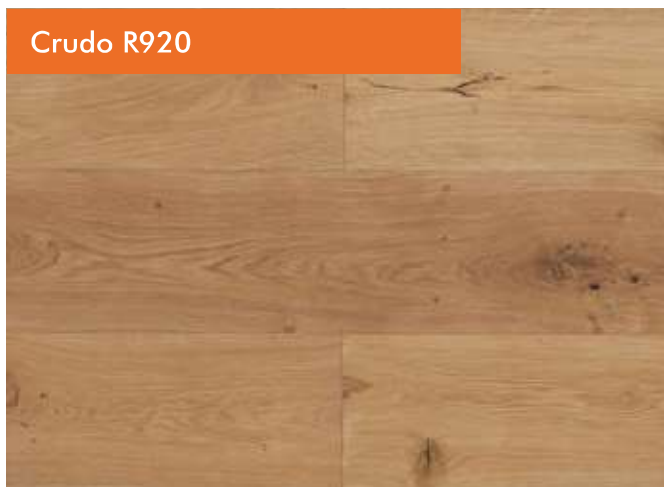

White R331

Crudo R920