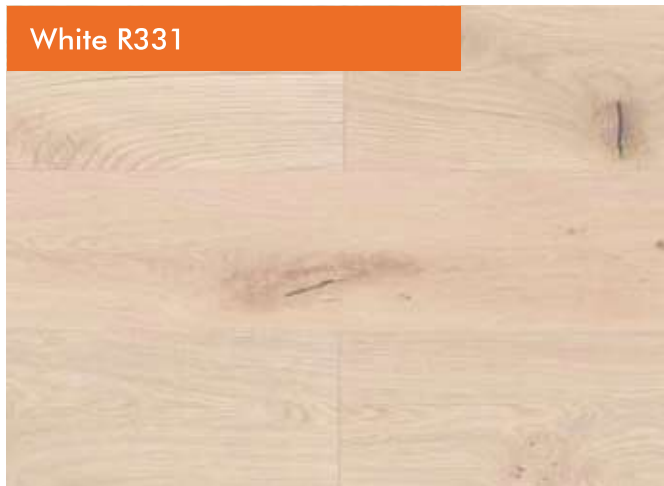

Vanilla R330