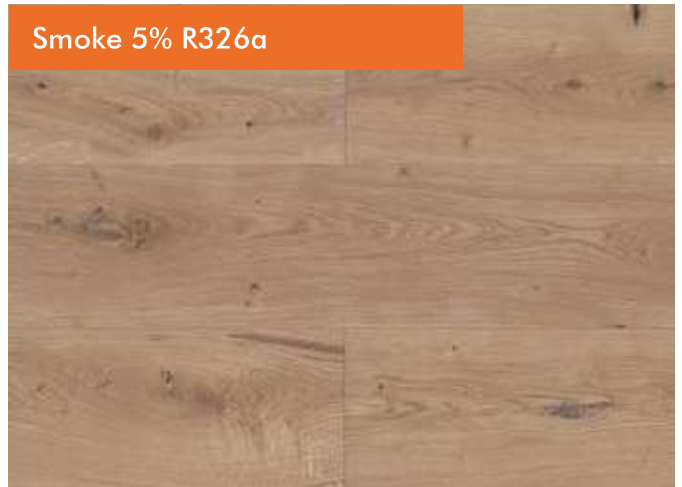

Chocolate R306

Smoke 5% R326a