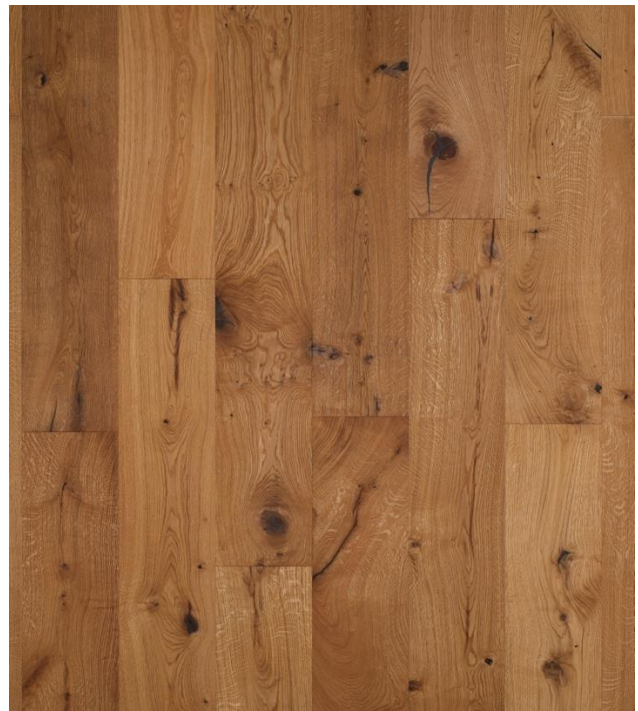

Sortierung	Classic	Country	Country LIFE	Country WILD
Erscheinungsbild	ruhig bis lebhaft	ausdrucksstark	ausdrucksstark	ausdrucksstark
Äste	Äste ca. 20-40 mm (kleinster Durchmesser)	Äste, sowie Kantenäste zulässig	Äste, sowie Kantenäste vorhanden	Äste, sowie Kantenäste vorhanden
Risse	im Prinzip frei	zulässig	große zulässig	große zulässig
Haarrisse	vereinzelt zulässig	vereinzelt zulässig	zulässig	starke zulässig
Splint	gesunder Splint gebeizt, ca. 5% zulässig	gesunder Splint gebeizt ca. 5-10% zulässig	gesunder Splint gebeizt, ca. 20-30% zulässig	gesunder Splint gebeizt, ca. 20-30% zulässig
Farbunterschiede	zulässig	zulässig	zulässig	starke zulässig
Spachtelfarbe	schwarz	schwarz	schwarz	schwarz

Produktinformation

Landhausdielen 3-Schicht

Eiche 2G

Eiche Classic

Eiche Country Life / XL

Eiche Country L / XL

Eiche Country WILD

Das Naturprodukt Holz ist einzigartig in seiner Form und Beschaffenheit. Struktur- und Farbunterschiede unterstreichen seine Individualität und stellen keinen Mangel dar. Mit unserer langjährigen Erfahrung und der Liebe zum Holz sind wir stets bestrebt Ihnen ein einwandfreies Produkt zu liefern. Gänzlich können wir vereinzelte Sortier- und Produktionsfehler nicht ausschließen,