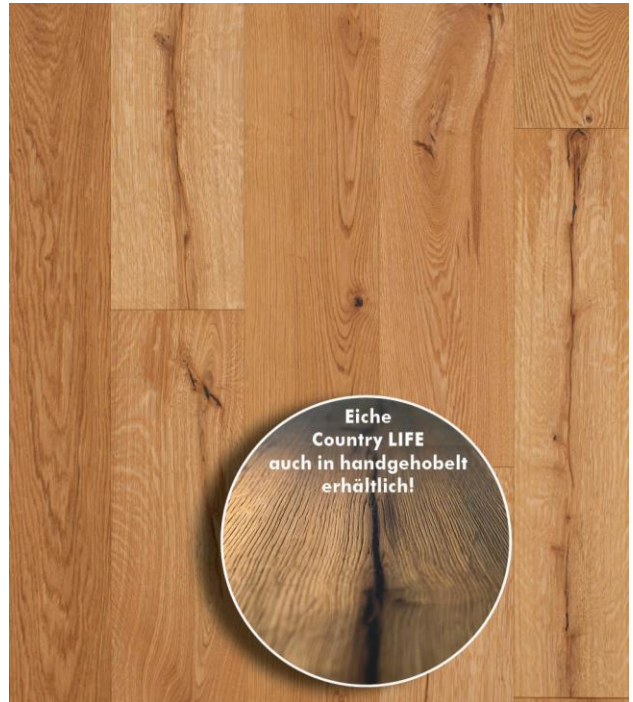

Eiche Country Life / XL