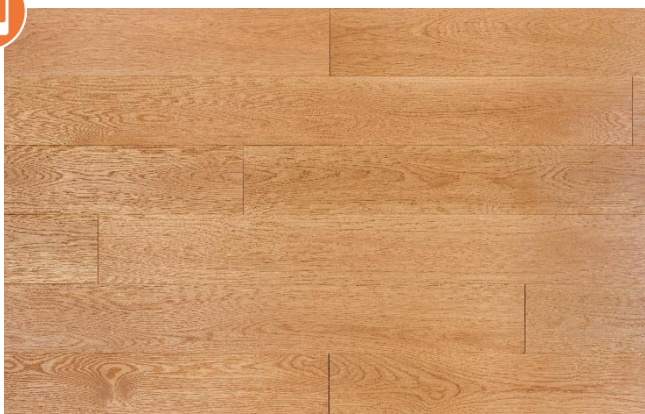

Sortierung	Eleganz	Natur	Markant	Rustikal
Erscheinungsbild	harmonisch	ruhig	lebhaft	ausdrucksstark
Äste	Punktäste, vereinzelt ca. 3-10 mm zulässig	Gesunde Äste ca. 20-35 mm (kleinster Durchmesser) zulässig	Äste, sowie größere Kantenäste zulässig	Äste, sowie Kantenäste vorhanden
Risse	im Prinzip frei	im Prinzip frei	im Prinzip frei	vorhanden
Haarrisse	vereinzelt zulässig	vereinzelt zulässig	vereinzelt zulässig	vereinzelt zulässig
Splint	im Prinzip frei	im Prinzip frei	gesunder Splint max. 5% zulässig	gesunder Splint ca. 15-20% zulässig
Farbunterschiede	leichte, natürliche zulässig	natürliche zulässig	zulässig	zulässig
Spachtelfarbe	-	braun	braun	braun

Als Sonderbestellung auch schwarz gespachtelt möglich.
Sortierungsbilder zu unserem Produkt finden Sie auf der nächsten Seite.

Produktinformation

Massivholzdielen Eiche

FLOOR

Eiche Eleganz

Eiche Natur

Eiche Markant