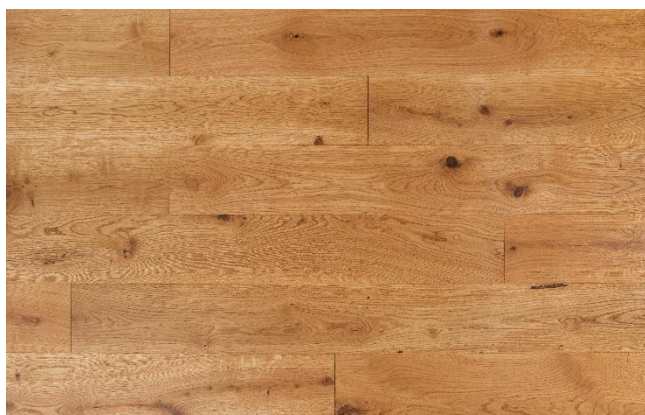

Sortierung	Eleganz	Natur	Markant	Rustikal
Erscheinungsbild	harmonisch	ruhig	lebhaft	ausdrucksstark
Äste	Punktäste, vereinzelt ca. 3-10 mm zulässig	Gesunde Äste ca. 20-35 mm (kleinster Durchmesser) zulässig	Äste, sowie größere Kantenäste zulässig	Äste, sowie Kantenäste vorhanden
Risse	im Prinzip frei	im Prinzip frei	im Prinzip frei	vorhanden
Haarrisse	vereinzelt zulässig	vereinzelt zulässig	vereinzelt zulässig	vereinzelt zulässig
Splint	im Prinzip frei	im Prinzip frei	gesunder Splint max. 5% zulässig	gesunder Splint ca. 15-20% zulässig
Farbunterschiede	leichte, natürliche zulässig	natürliche zulässig	zulässig	zulässig
Spachtelfarbe	-	braun	braun	braun

Als Sonderbestellung auch schwarz gespachtelt möglich.
Sortierungsbilder zu unserem Produkt finden Sie auf der nächsten Seite.

Produktinformation

Massivholzdielen Eiche

FLOOR

Eiche Eleganz

Eiche Natur

Eiche Markant