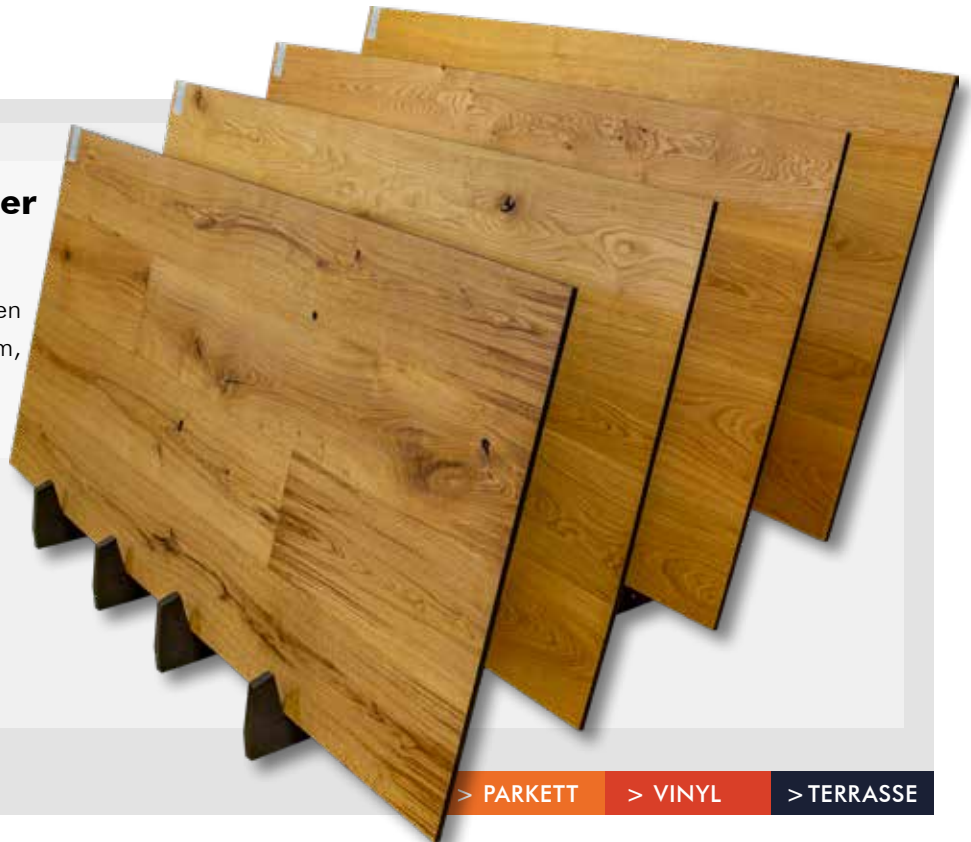

Mögliche Produktpräsentationen:

- Massivholzdiele
- Fertigparkett & Landhausdiele 2-Schicht
- Landhausdiele 3-Schicht, 3-lagig
- SPC Hybrid Design Floor (auf Trägerplatte)
- Terrassendiele

Bestückt mit
Landhausdielen

Bestückt mit
Terrassendielen

> PARKETT

> VINYL

> TERRASSE

Sortierungen ordentlich gezeigt...

Wasserfallständer

2 Wasserfallständer parallel stehend

bestückt mit XXL Musterplatten
Landhausdiele 220 x 100 cm,
gerne auf Anfrage
erhältlich.

> PARKETT > VINYL > TERRASSE

SPC Hybrid Design Floor kompakt gezeigt...

Musterkettensatz SPC Hybrid Design Floor

Henkelmann-Satz:

- 1 x Stoneline 5 Dekore
- 1 x Woodline 5 Dekore
- 1 x Woodline XL 5 Dekore
- 1 x Woodline XXL 5 Dekore