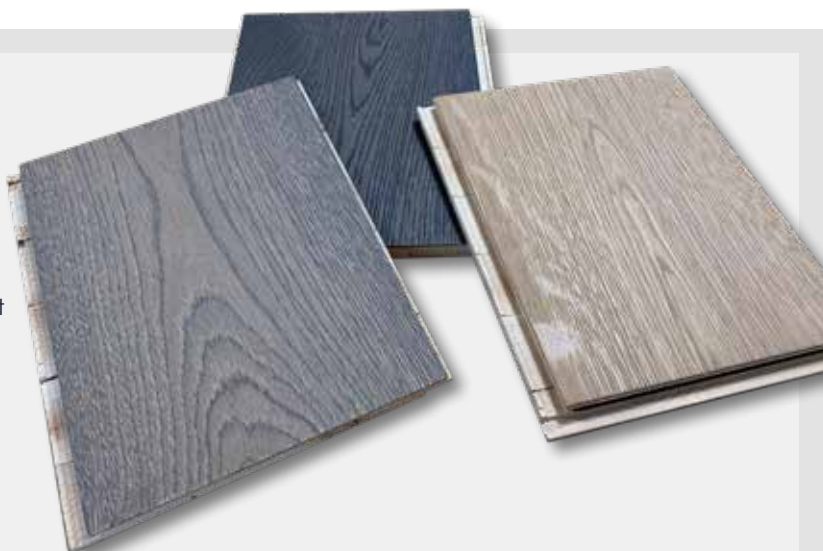

> VINYL

Klein aber fein...

Handmuster

Länge ca. 25 cm

Mögliche Produktpräsentationen:

Massivparkett nach Absprache
 Massivholzdiele
 Fertigparkett & Landhausdiele 2-Schicht
 Landhausdiele 3-Schicht
 SPC Hybrid Design Floor
 Terrassendiele

> PARKETT

> VINYL

> TERRASSE

Musterdiele/Originaldiele

SPC Hybrid Design Floor
 Fertigparkett 2-Schicht Fischgrät
 Landhausdiele 3-Schicht 190 mm
 Landhausdiele 3-Schicht 260 mm

Natürlich können Sie von unseren Produkten auch Originalpakete oder ganze Längen bei Terrassendielen zur Bemusterung bestellen.