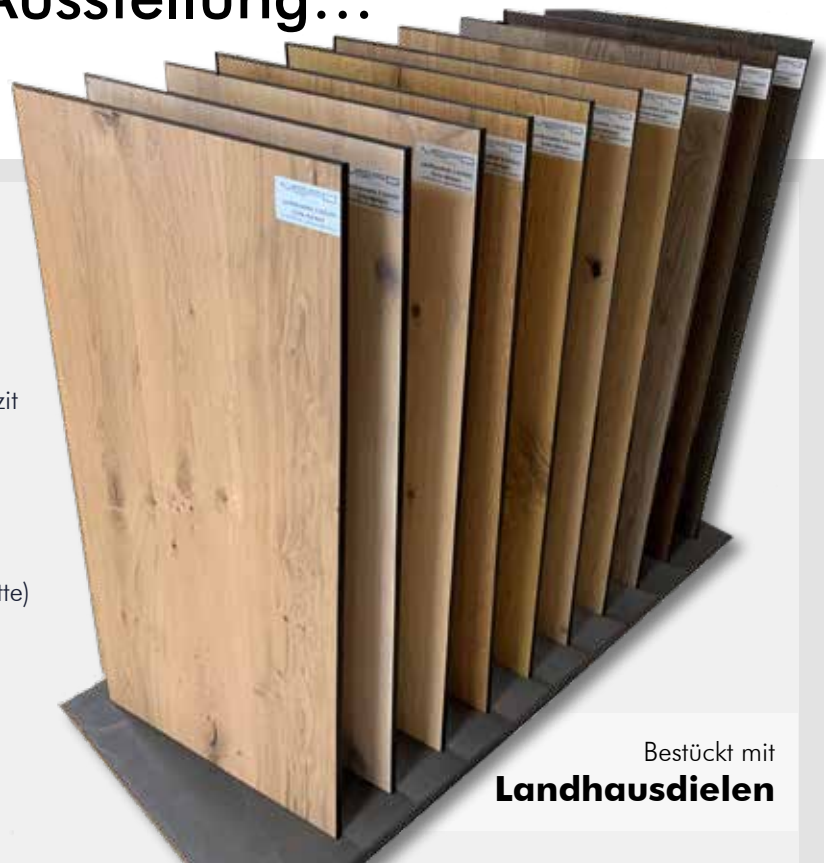

Mustermöbel XL

Korpus Farbe anthrazit
Musterplattenführung über Softcloseauszüge
Format ca. 120 x 63 x 110,5 cm (LxBxH)

Bestückt mit 15 Musterplatten mit Echtholzkante
Format ca. 115 x 58 x 4 cm (LxBxH)

Mögliche Produktpräsentationen:
Fertigparkett & Landhausdiele 2-Schicht
Landhausdiele 3-Schicht, 3-lagig

Alle Farben
auf einem Blick

> PARKETT

Klassisch in der Ausstellung...

Präsentationsständer

Ständerplatte Farbe anthrazit
20 Grad geschrägt
Format ca. 140 x 65 cm (LxB)

Bestückt mit 10 Musterplatten
Kanten ringsum mit Umleimer in anthrazit
Format ca. 115,5 x 55 cm (LxB)

Mögliche Produktpräsentationen:
Fertigparkett & Landhausdielen 2-Schicht
Landhausdielen 3-Schicht, 3-lagig
SPC Hybrid Design Floor (auf Trägerplatte)

Bestückt mit
Landhausdielen

Hochwertig präsentiert
SPC Hybrid Design Floor

> PARKETT

> VINYL

... übersichtlich präsentiert.

Wasserfallständer

Ständer Farbe anthrazit
Format ca. 120 x 46 x 50 cm (LxBxH)

Bestückt mit 10 Musterplatten
Format 90 x 60 cm (LxB) bei Massivholzdiele und Terrassendiele
Format 115 x 55 cm (LXB) mit Umleimerkante bei Parkett und SPC