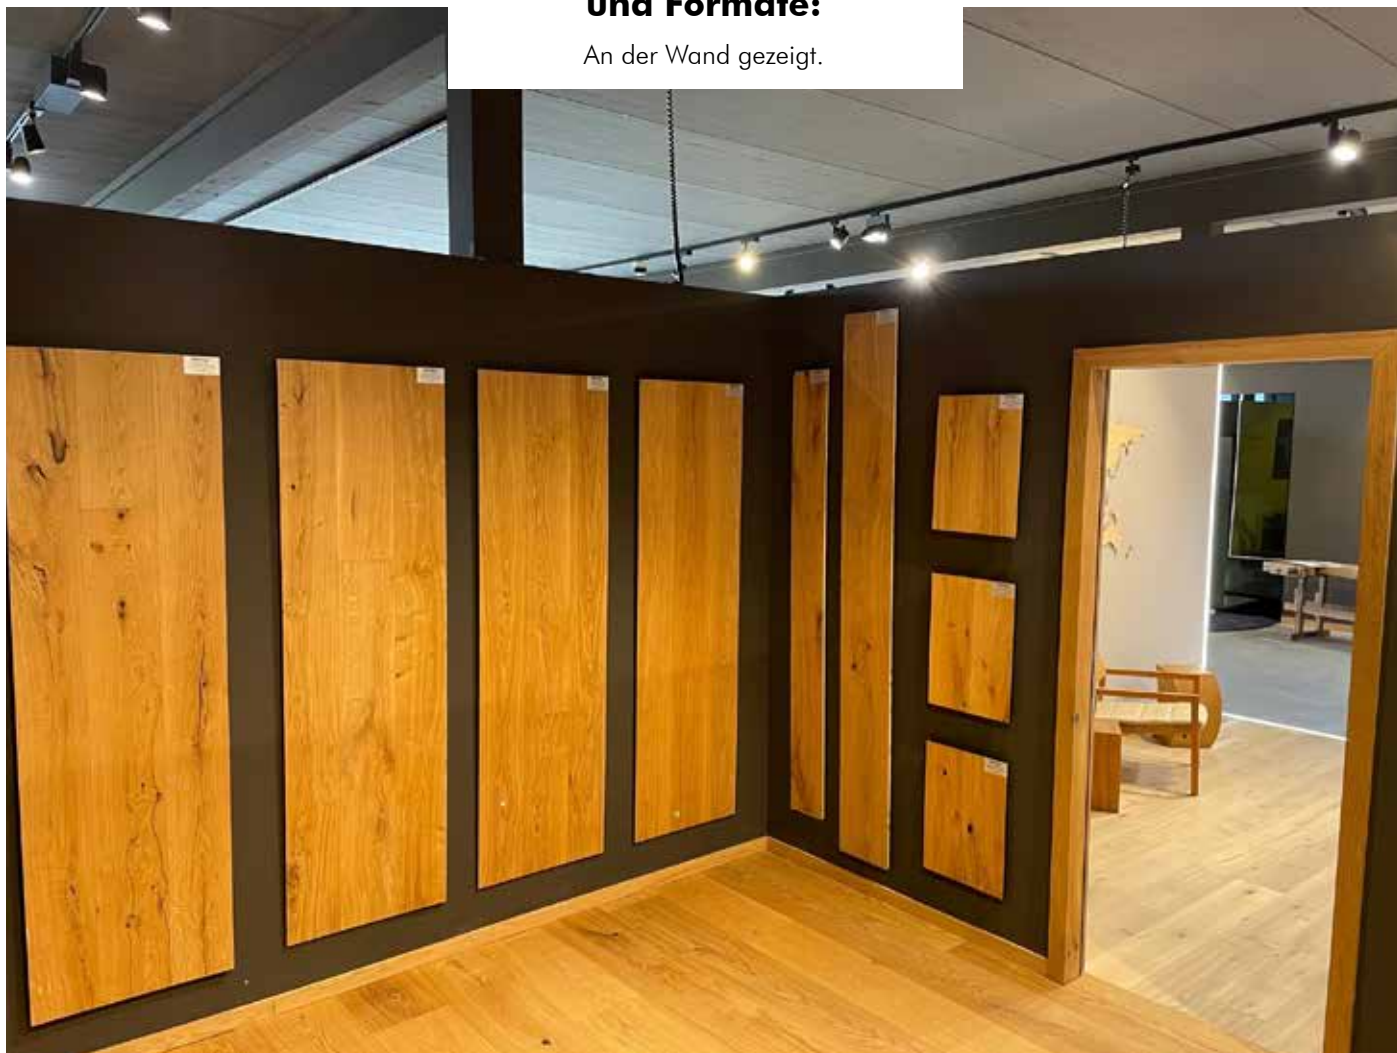

**Gängige Parkettvarianten
und Formate:**

An der Wand gezeigt.