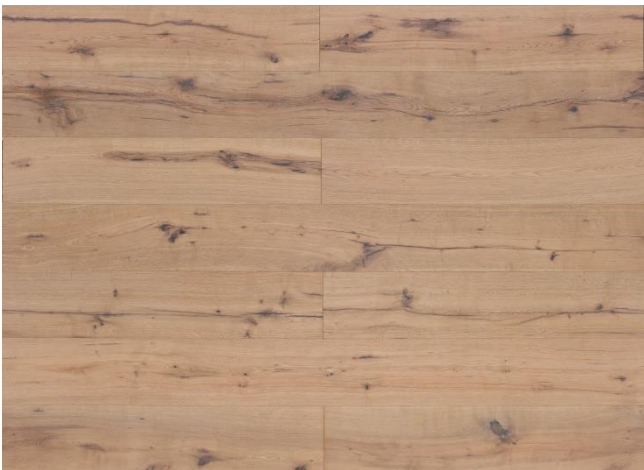

 Sortierung	Selekt	Classic	Country	Country LIFE
Erscheinungsbild	harmonisch	ruhig bis lebhaft	ausdrucksstark	ausdrucksstark
Äste	Astrein, sowie vereinzelt kleine Punktäste ca. 5-10 mm	Äste ca. 20-45 mm (kleinster Durchmesser)	Äste, sowie Kantenäste zulässig	Äste, sowie Kantenäste vorhanden
Risse	im Prinzip frei	vereinzelt bis 150 mm zulässig	zulässig	große zulässig
Haarrisse	vereinzelt zulässig	vereinzelt zulässig	vereinzelt zulässig	zulässig
Splint	im Prinzip frei	gesunder Splint gebeizt, ca. 5% zulässig	gesunder Splint gebeizt ca. 5-10% zulässig	gesunder Splint gebeizt, ca. 20-30% zulässig
Farbunterschiede	leichte, natürliche zulässig	zulässig	zulässig	zulässig
Spachtelfarbe	-	schwarz	schwarz	schwarz

Produktinformation

Landhausdiele 3-Schicht

Eiche 2G

Eiche Selekt gebürstet & farblos endgeölt

Eiche Classic gebürstet & farblos endgeölt

Eiche Country gebürstet & farblos endgeölt

Eiche Country LIFE gebürstet & farblos endgeölt,
(auch als Oberfläche handgehobelt, leicht
gebürstet & naturbelassen erhältlich)

Eiche Classic gebürstet & weiß endgeölt

Eiche Country gebürstet & weiß endgeölt

Eiche Country Life gebürstet & leicht weiß endgeölt

Eiche Classic gebürstet, stark angeräuchert & farblos endgeölt

Eiche Country gebürstet, leicht angeräuchert & farblos endgeölt