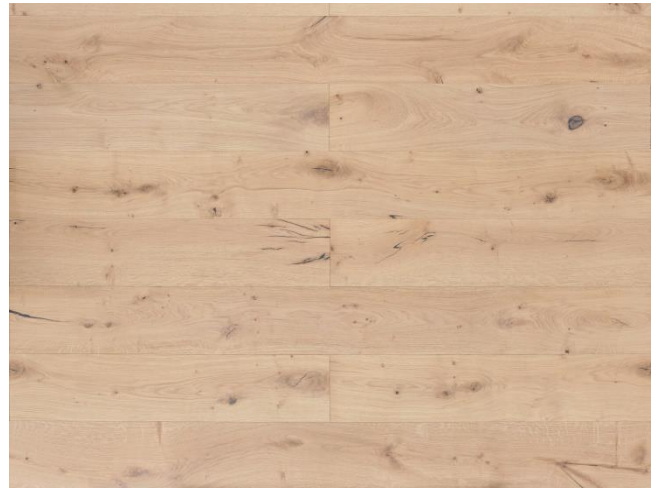

Eiche Country gebürstet & weiß endgeölt